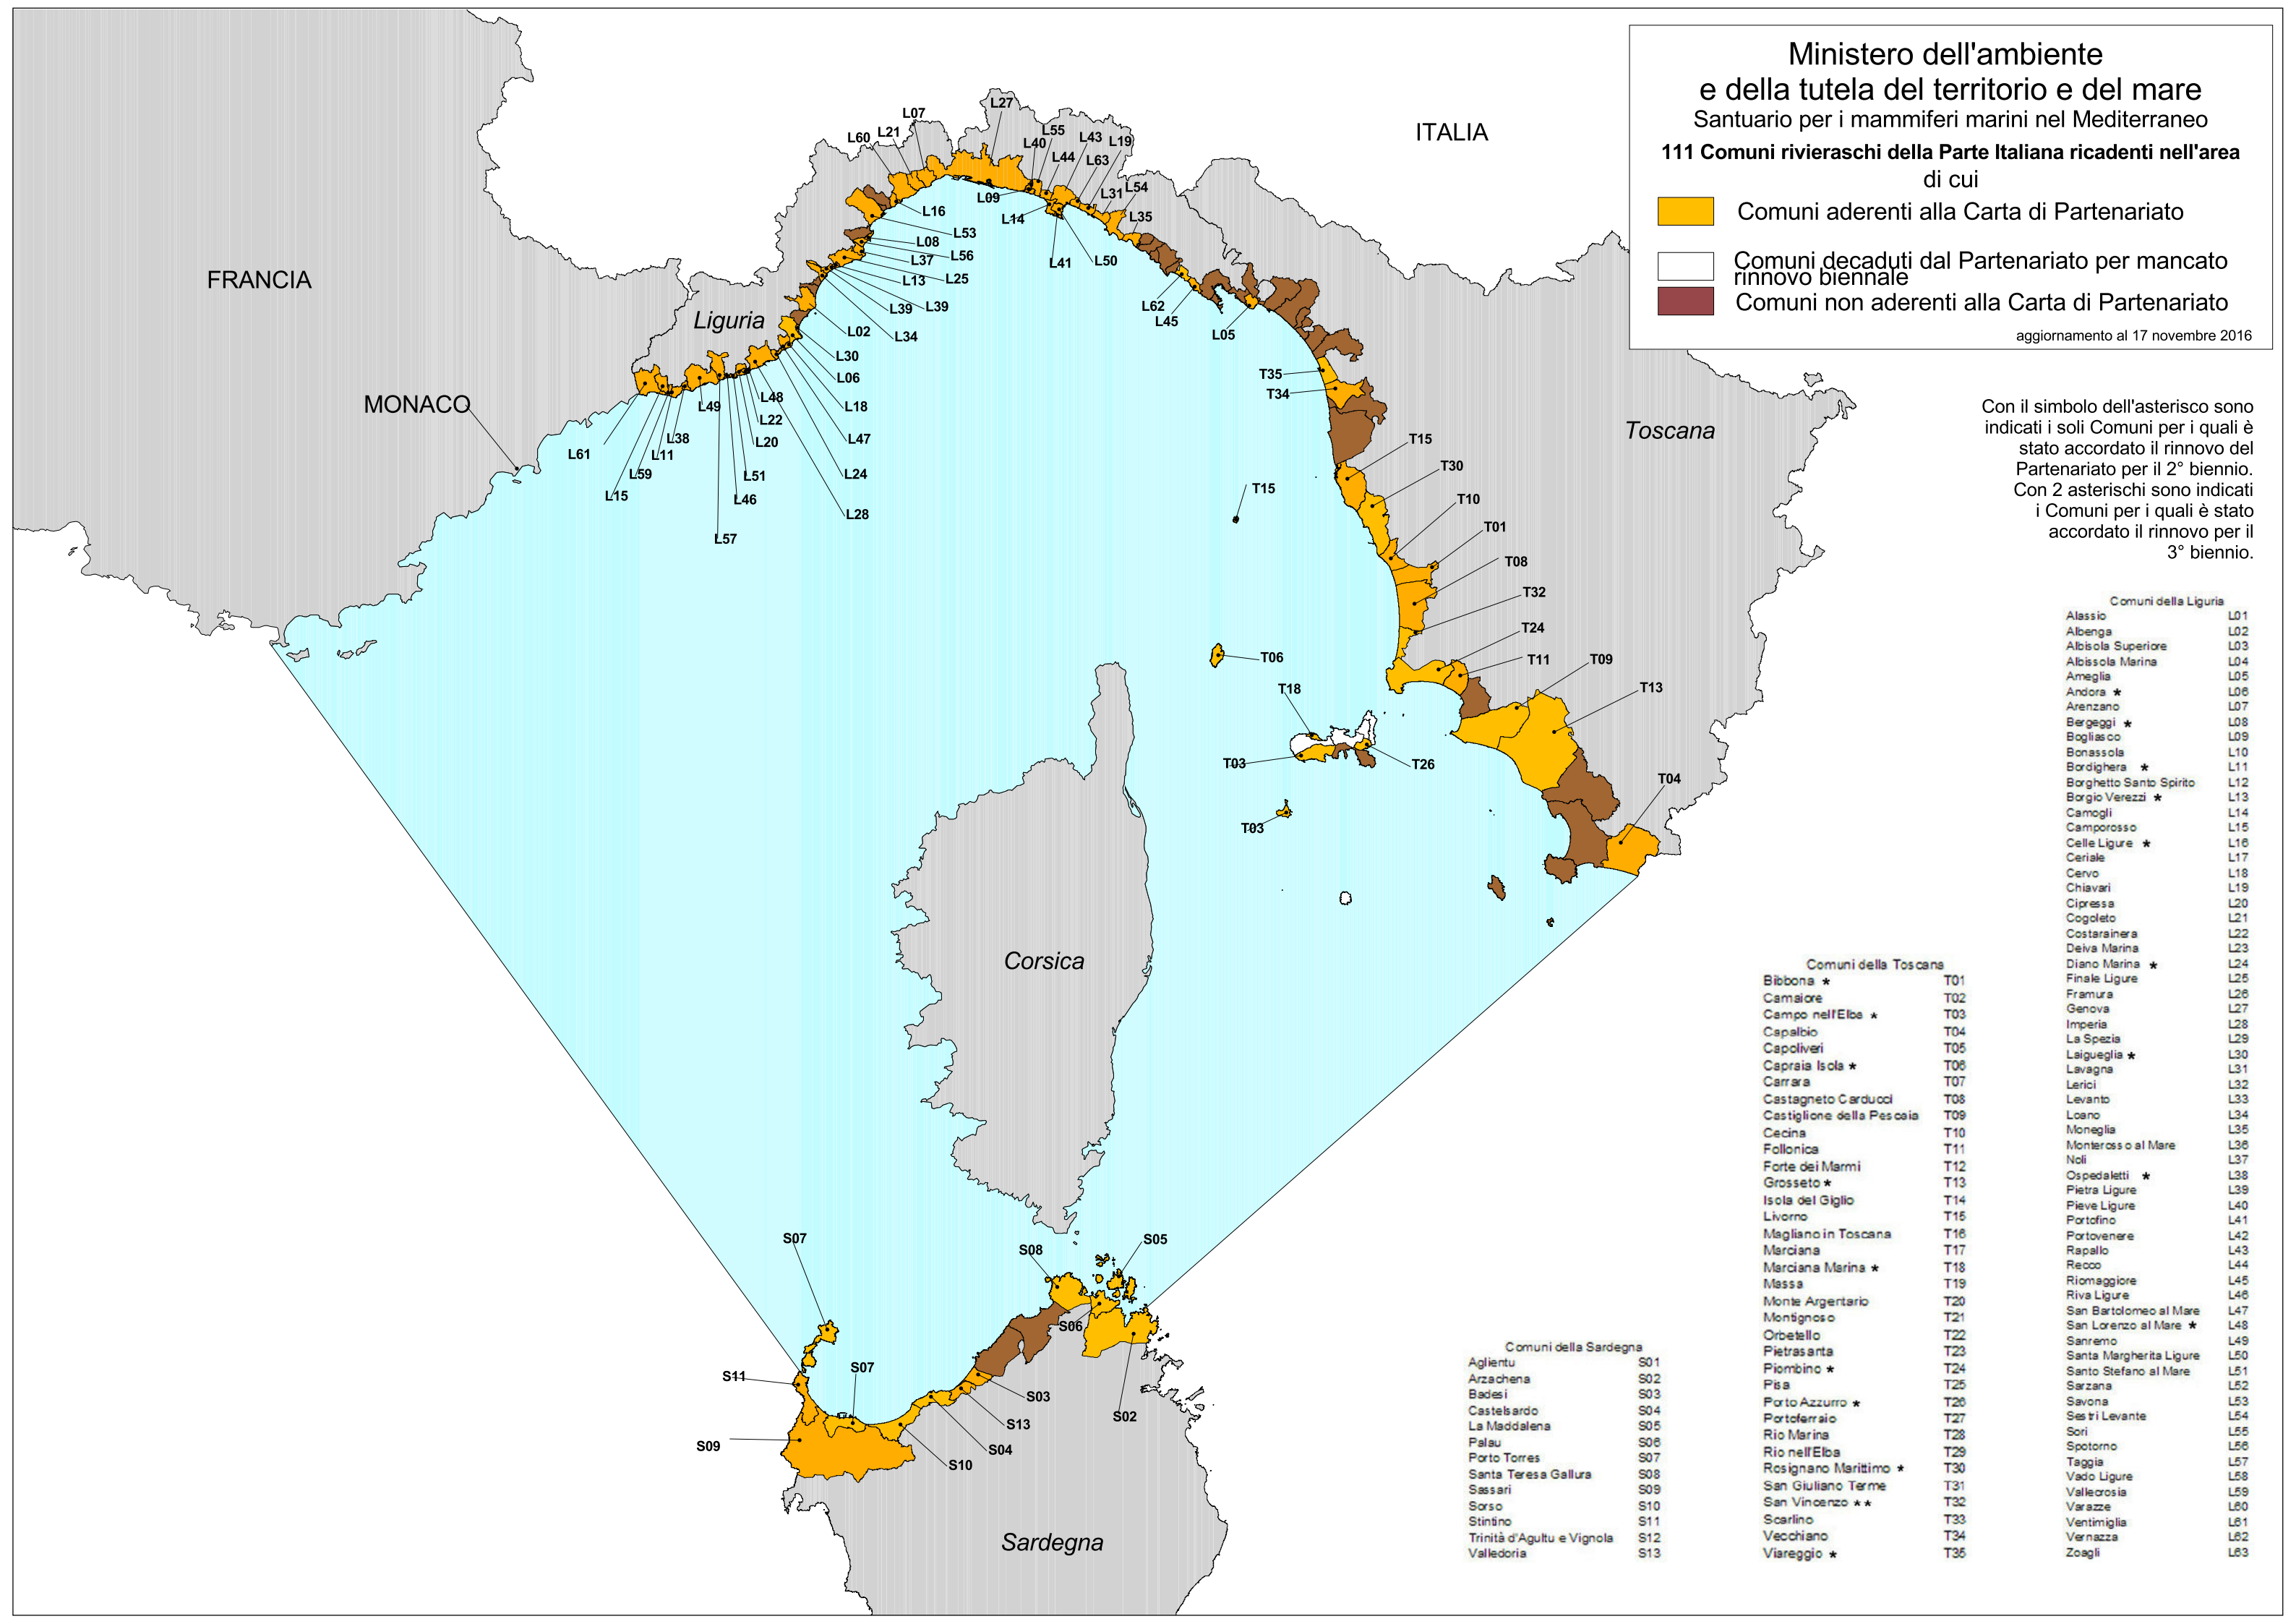

Ministero dell'ambiente  
e della tutela del territorio e del mare  
Santuario per i mammiferi marini nel Mediterraneo

111 Comuni rivieraschi della Parte Italiana ricadenti nell'area di cui

- Comuni aderenti alla Carta di Partenariato
- Comuni decaduti dal Partenariato per mancato rinnovo biennale
- Comuni non aderenti alla Carta di Partenariato

aggiornamento al 17 novembre 2016

Con il simbolo dell'asterisco sono indicati i soli Comuni per i quali è stato accordato il rinnovo del Partenariato per il 2° biennio. Con 2 asterischi sono indicati i Comuni per i quali è stato accordato il rinnovo per il 3° biennio.

Comuni della Toscana

Bibbiana *	T01
Camaiore	T02
Campo nell'Elba *	T03
Capalbio	T04
Capoliveri	T05
Capraia Isola *	T06
Carrara	T07
Castagneto Carducci	T08
Castiglione della Pescaia	T09
Cecina	T10
Follonica	T11
Forte dei Marmi	T12
Grosseto *	T13
Isola del Giglio	T14
Livorno	T15
Magliano in Toscana	T16
Marciana	T17
Marciana Marina *	T18
Massa	T19
Monte Argentario	T20
Montignoso	T21
Orbetello	T22
Pietrasanta	T23
Piombino *	T24
Pisa	T25
Porto Azzurro *	T26
Portoferraio	T27
Rio Marina	T28
Rio nell'Elba	T29
Rosignano Marittimo *	T30
San Giuliano Terme	T31
San Vincenzo **	T32
Scarino	T33
Vecchiano	T34
Viareggio *	T35

Comuni della Sardegna

Aglientu	S01
Arzachena	S02
Badesi	S03
Castelsardo	S04
La Maddalena	S05
Palau	S06
Porto Torres	S07
Santa Teresa Gallura	S08
Sassari	S09
Sorso	S10
Stintino	S11
Trinità d'Agultu e Vignola	S12
Valledoria	S13